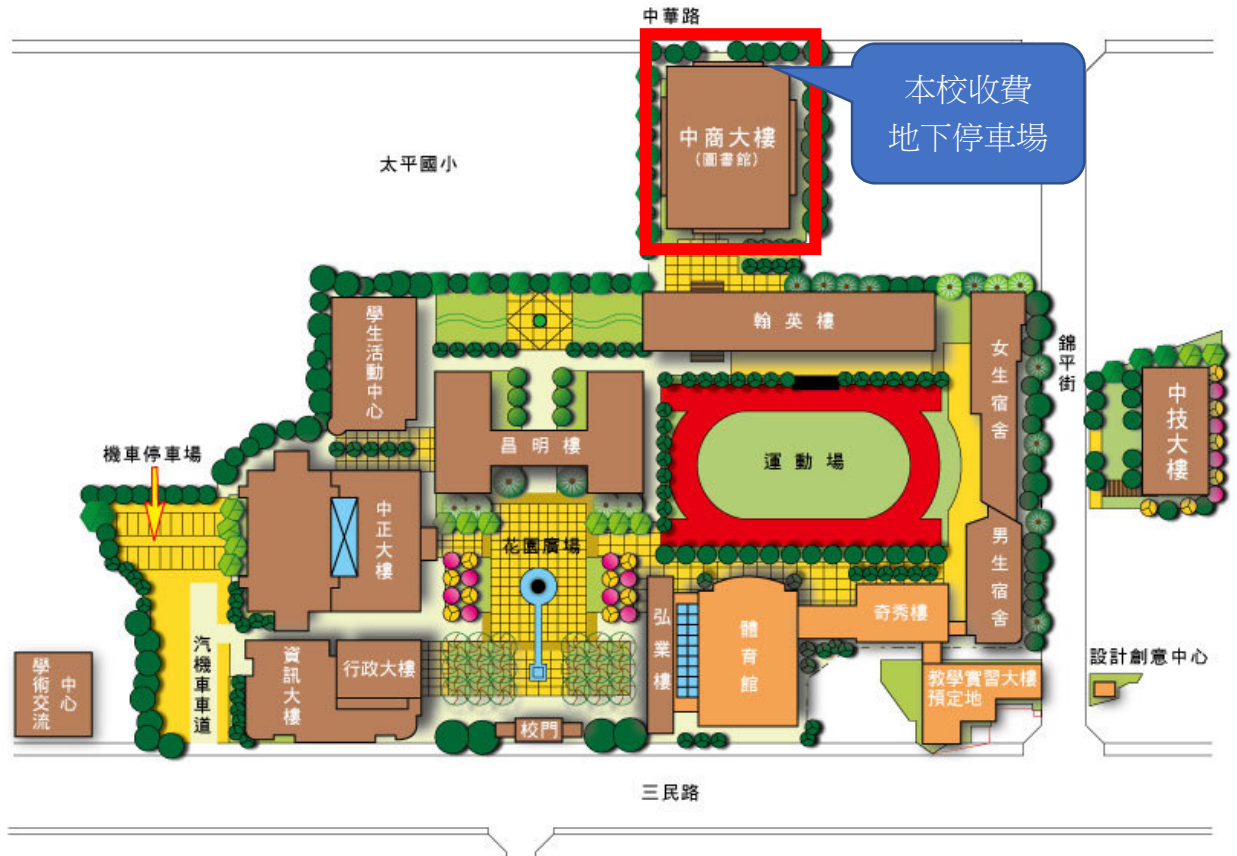

(2)中清(大雅)交流道→下交流道→中清路→大雅路→(左轉)五權路→(右轉)中華路二段→本校中商大樓→本校區。

(3)南屯(五權)交流道→下交流道→五權西路→五權路→(右轉)三民路三段→(右側)本校區校門。

2.國道 3 號：

龍井交流道→下交流道(往臺中市區方向)→中棲路→臺中港路→(左轉)五權路→(右轉)三民路三段→(右側)本校區校門。

3.中彰快速道路 74 號、中投快速道路 63 號於臺中市系統交流道路經市區平面道路可抵達本校區。

國立臺中科技大學 108 學年度(第 5 屆)「大專生金融就業公益專班」

會場位置圖

壹、來賓停車處

貳、會場所在大樓

參、會場位置圖:中技大樓二樓 H201 會議廳