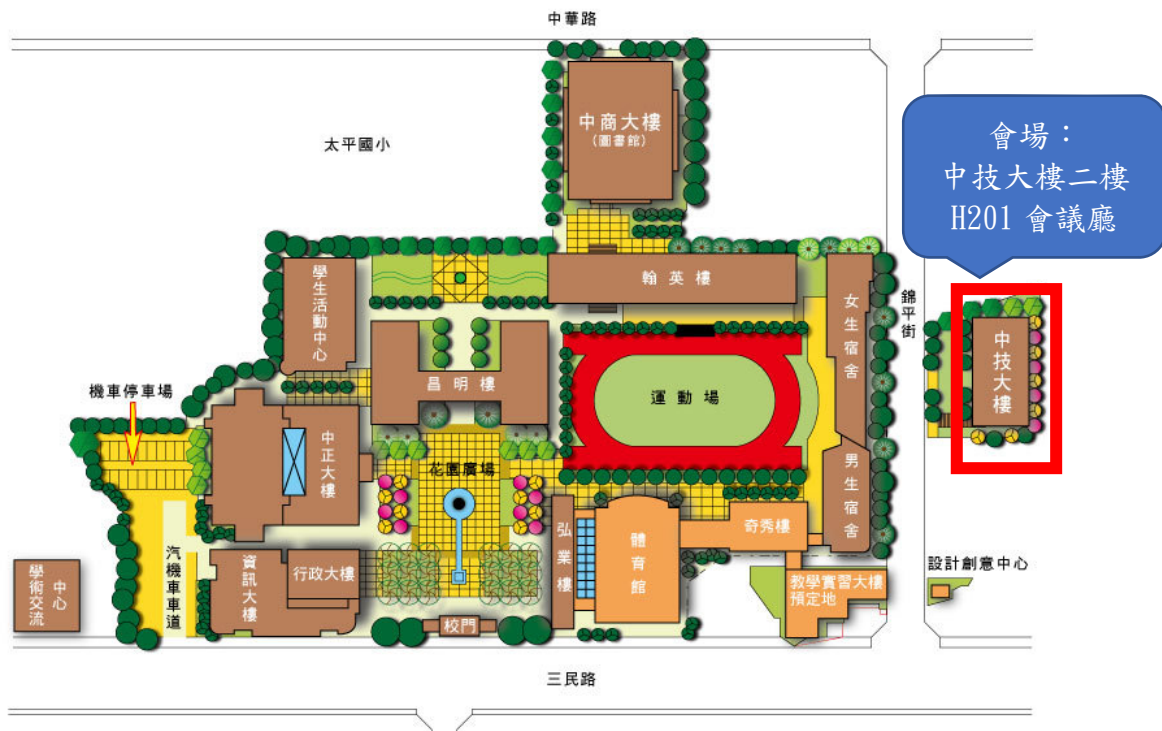

(2)中清(大雅)交流道→下交流道→中清路→大雅路→(左轉)五權路→(右轉)中華路二段→本校中商大樓→本校區。

(3)南屯(五權)交流道→下交流道→五權西路→五權路→(右轉)三民路三段→(右側)本校區校門。

2.國道 3 號：

龍井交流道→下交流道(往臺中市區方向)→中棲路→臺中港路→(左轉)五權路→(右轉)三民路三段→(右側)本校區校門。

3.中彰快速道路 74 號、中投快速道路 63 號於臺中市系統交流道路經市區平面道路可抵達本校區。

國立臺中科技大學 108 學年度(第 5 屆)「大專生金融就業公益專班」

會場位置圖

壹、來賓停車處

貳、會場所在大樓

參、會場位置圖:中技大樓二樓 H201 會議廳