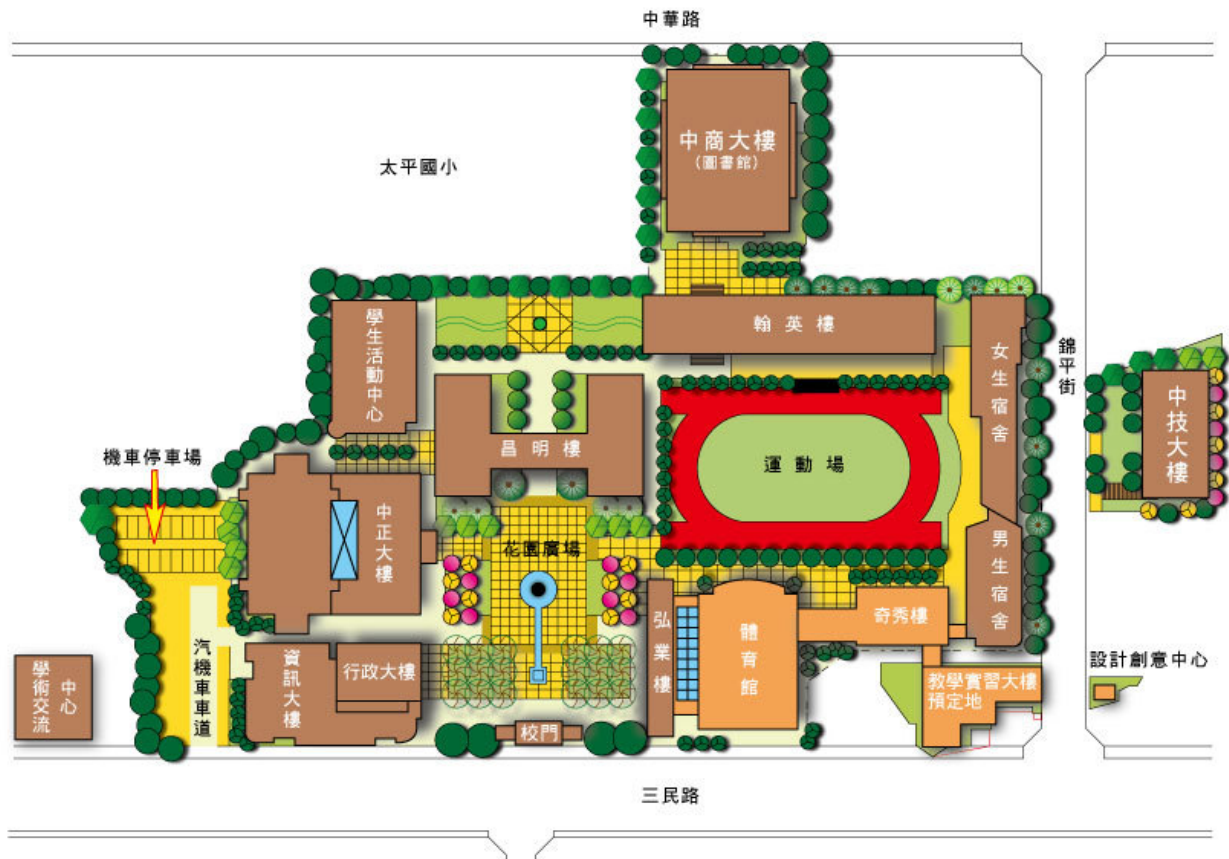

國立臺中科技大學 交通資訊

壹、地圖>如何到臺中科大

貳、地圖>臺中科大三民校區

參、交通資訊>臺中科大三民校區 地址:台中市北區三民路三段 129 號

A.大眾交通：

搭乘路經「國立臺中科技大學」站名之公車，皆可直抵本校區。

另由臺中火車站步行約 20~30 分鐘，即可抵本校區。

1.臺中客運：6、8、9(圖書館路)、12、14、15、26、29、35、70、71、82、99、108(港尾路)、132、201、304、307、324、500、700、901 路等直抵本校區。

國立臺中科技大學 108 學年度(第 5 屆)「大專生金融就業公益專班」

會場位置圖

壹、來賓停車處

貳、會場所在大樓

參、會場位置圖:中技大樓二樓 H201 會議廳